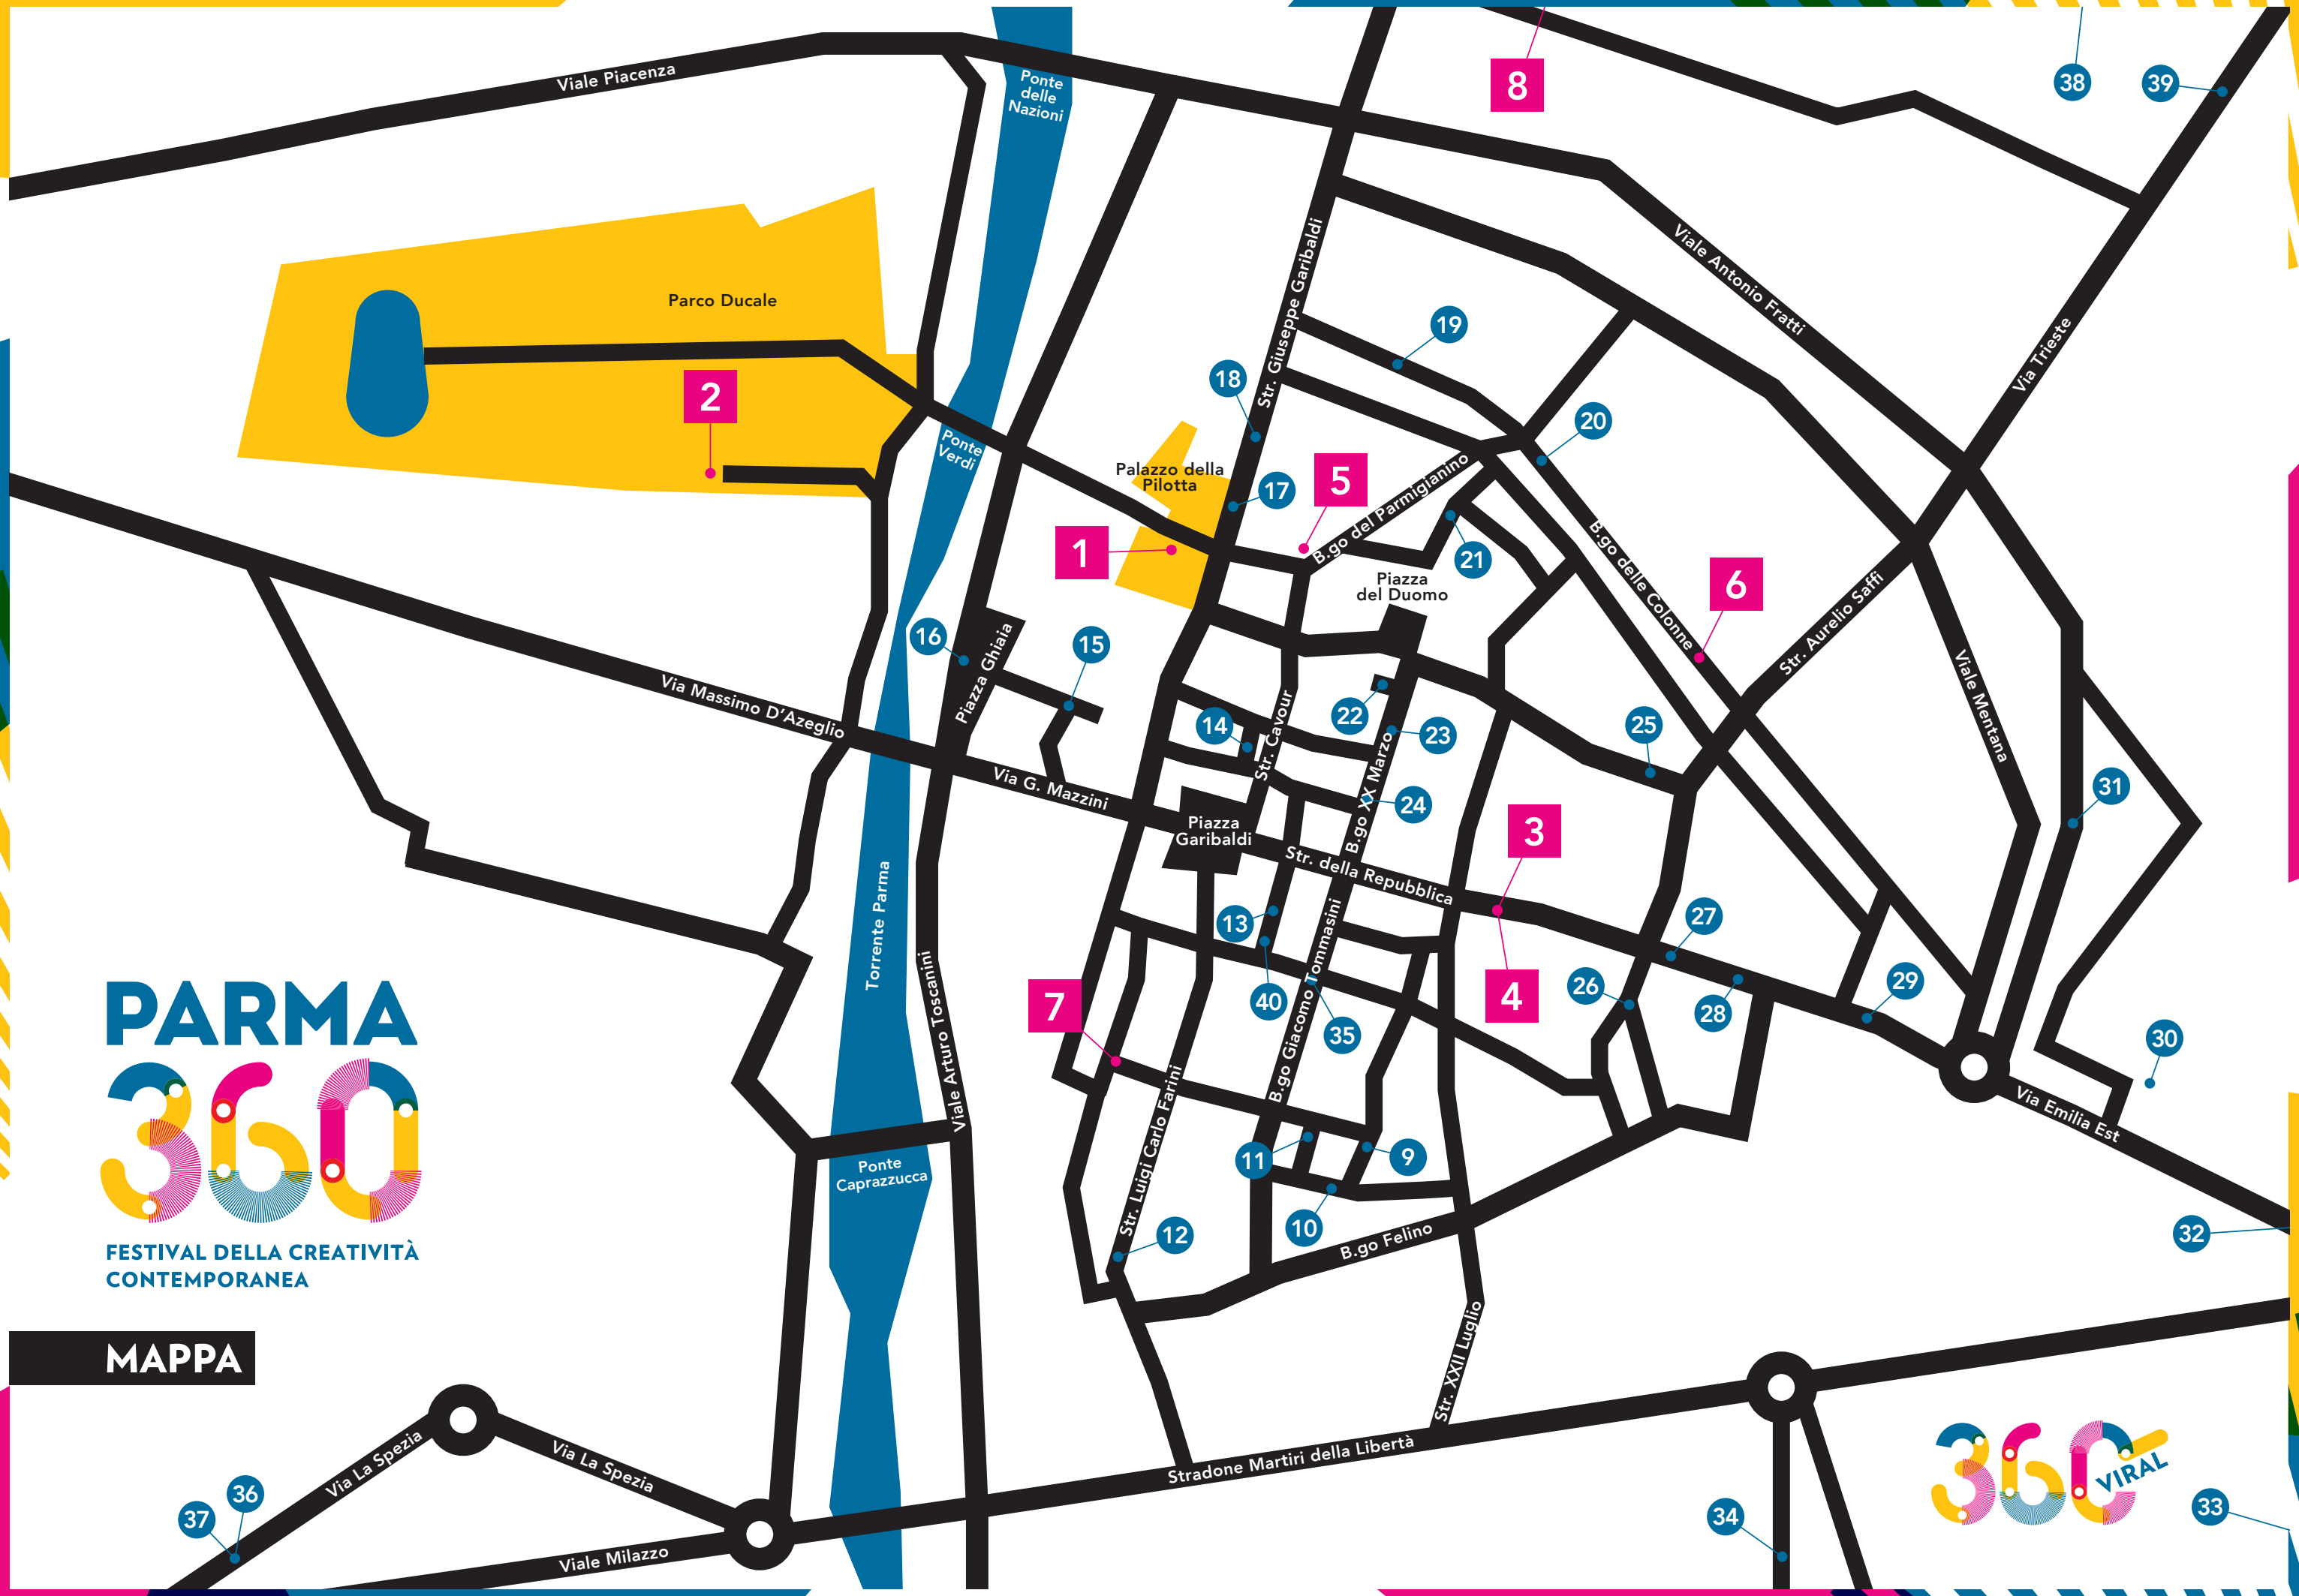

FESTIVAL DELLA CREATIVITÀ
CONTEMPORANEA

MAPPA

MOSTRE

- 1 MICHELANGELO PISTOLETTO**
IL TERZO PARADISO
Piazzale della Pace
INAUGURAZIONE:
sabato 2 Aprile dalle 11 alle 24
Sempre aperto
- 2 MAURIZIO GALIMBERTI**
ARIDADAKALI
*Pal. Eucherio Sanvitale,
Parco Ducale*
INAUGURAZIONE:
sabato 2 Aprile dalle 12 alle 22
martedì 10-13
mercoledì e venerdì 10-13/16-19.30
sabato e domenica 11-20
lunedì e giovedì chiuso
- 3 VICO MAGISTRETTI**
ARCHIVIO IN VIAGGIO
*Palazzo Pigorini,
Str. della Repubblica, 29/A*
INAUGURAZIONE:
sabato 2 Aprile dalle 17 alle 24
lunedì 10-13
mercoledì e venerdì 10-13/16-19.30
sabato e domenica 11-20
martedì e giovedì chiuso
- 4 THE ART OF FOOD VALLEY**
MOSTRA COLLETTIVA
*Palazzo Pigorini,
Strada della Repubblica, 29/A*
INAUGURAZIONE:
sabato 2 Aprile dalle 17 alle 24
lunedì 10-13
mercoledì e venerdì 10-13/16-19.30
sabato e domenica 11-20
martedì e giovedì chiuso
- 5 C999, ERRESULLALUNA + CHULI PAQUIN**
OPUS
*Galleria San Ludovico,
B.go del Parmigianino, 2*
INAUGURAZIONE:
sabato 2 Aprile dalle 19 alle 24
lunedì 10-13
mer. e ven. 10-13/16-19.30
sabato e domenica 11-20
martedì e giovedì chiuso
- 6 B·D·C 3**
FIRE & DESIRE
*Chiesa di S. Maria della Pace,
B.go delle Colonne, 28*
INAUGURAZIONE:
sabato 2 Aprile ore 20
venerdì 16-20
sabato e domenica 10-20
Visite su appuntamento:
info@bonannidelriocatalog.com
- 7 CLAUDIO PARMIGGIANI**
NAUFRAGIO CON SPETTATORE
*Chiesa di San Marcellino,
Via Collegio dei Nobili*
INAUGURAZIONE:
sabato 2 Aprile dalle 18 alle 24
venerdì 16-20
sabato e domenica 10-20
Visite su appuntamento:
info@parma360festival.it
- 8 THE STRANGE DAYS**
COSE DELL'ALTRO MONDO
*WoPa Temporary,
Via Palermo, 6*
Da venerdì 1 a domenica 3 Aprile,
dalle 18 alle 24